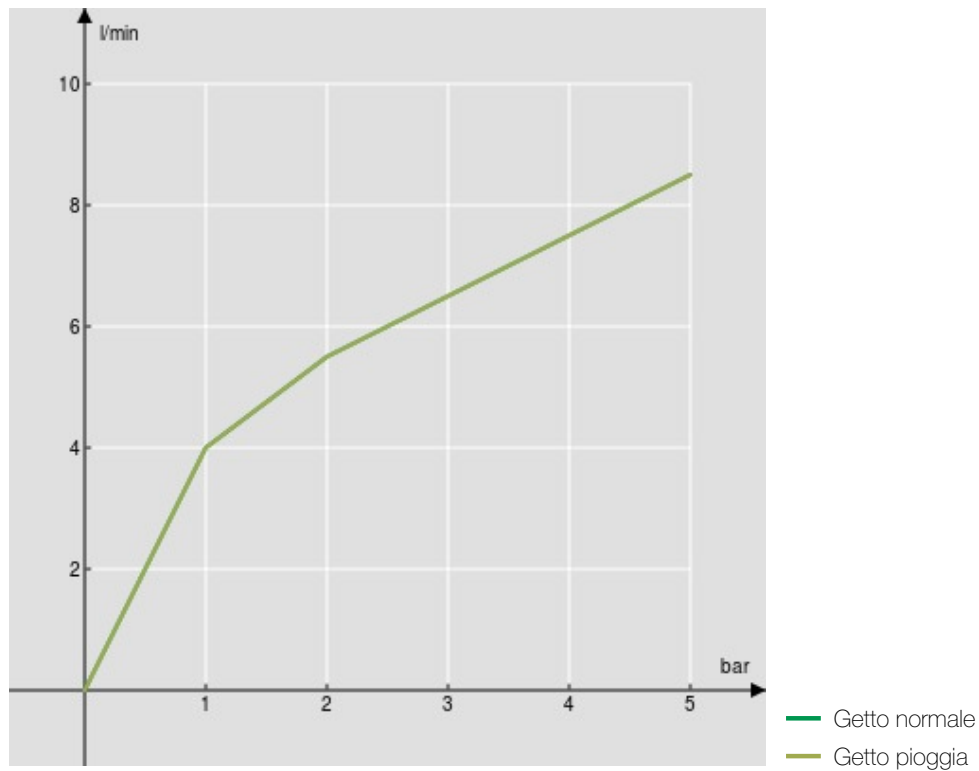

SPECIFICHE

Monocomando

Chrome

Bocca girevole

Doccetta a 2 getti estraibile

Flessibili inox ø 3/8"

Limitatore di portata con freno al 50%

Imballo: 56,5 x 29 x 7,1 cm / 0,01163 m<sup>3</sup> / 3,07 kg

CERTIFICAZIONI

DIAGRAMMA DI PORTATA: ACQUA CALDA/FREDDA

DIAGRAMMA DI PORTATA: ACQUA MISCELATA