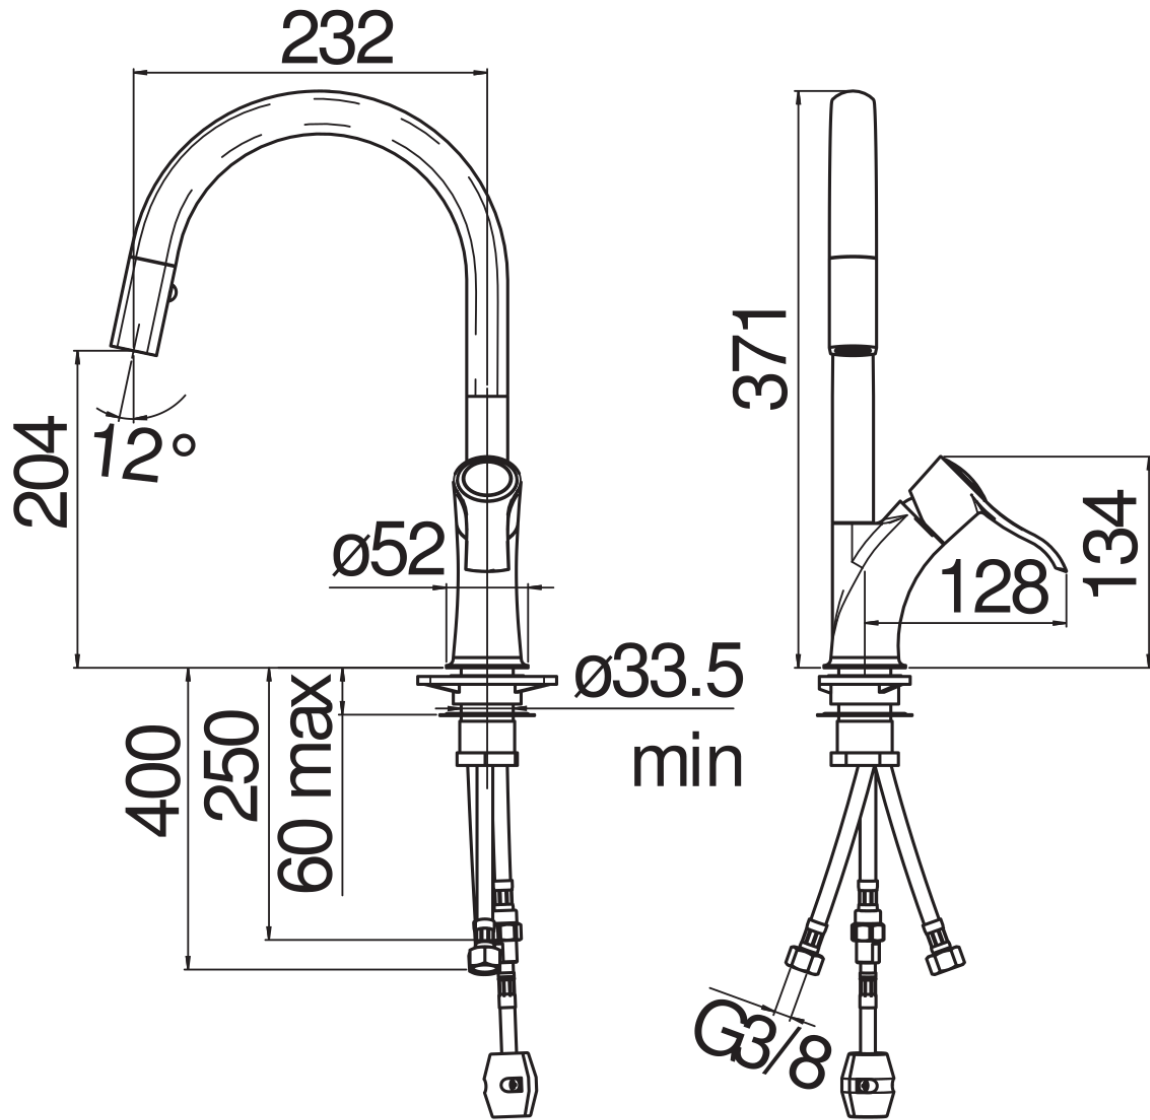

SPECIFICHE

Monocomando

Chrome

Bocca girevole

Doccetta a 2 getti estraibile

Flessibili inox ø 3/8"

Limitatore di portata con freno al 50%

Imballo: 56,5 x 29 x 7,1 cm / 0,01163 m<sup>3</sup> / 3,07 kg

CERTIFICAZIONI

DIAGRAMMA DI PORTATA: ACQUA CALDA/FREDDA

DIAGRAMMA DI PORTATA: ACQUA MISCELATA